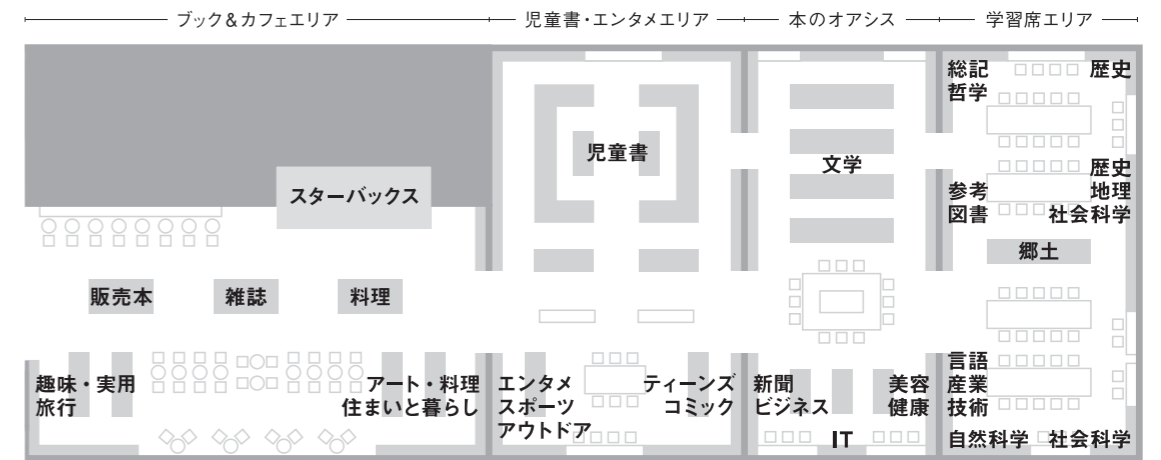

「あなぐまち」とは、「あたまのなかのぐたいてきなまち」の意味。それは幼少期よりつんが心の拠り所としてきた空想の世界でありながら、現実の存在でもあります。生きることと作ることが一体となったつんのパワフルな「あなぐまち」の世界は、大人も子どもも魅了することでしょう。

2024年2月、第27回岡本太郎現代芸術賞の岡本太郎賞を受賞。本展では、同賞を受賞した《今日も「あなぐまち」で生きていく》を中心に、新作を含む平面/立体作品をご紹介します。

場所 展示室 受付 美術館カウンター
入館料 一般300円/高大生200円/中学生以下無料
*チケットご提示で期間中、何度でも入場可能

撮影：山本勇夢

PICK UP ジャンルのご紹介

ブック&カフェエリアでは、旅行や料理などライフスタイルに関する本や、雑誌をお楽しみいただけます。児童書・エンタメエリアには子ども向けの読み物や学びに関する本、ティーンズコーナー、コミック、CDやDVDといった視聴覚資料、スポーツやアウトドアに関する本があります。

本のオアシスには国内・海外小説も含めた文学文芸書や、ビジネス・ITに関する本、美容と健康に関する本が並んでいます。学習席エリアには一般書が分類記号順に並んでいるほか、宇城市についてまとめた郷土資料のコーナーもあります。*絵本・紙芝居は、隣接する「こども絵本のいえ」にあります。

ホームページや各種SNSで最新情報を発信しています

公式ホームページ

公式LINE

公式instagram

エモーショナルお絵かき

9/8(日) 14:00-16:00