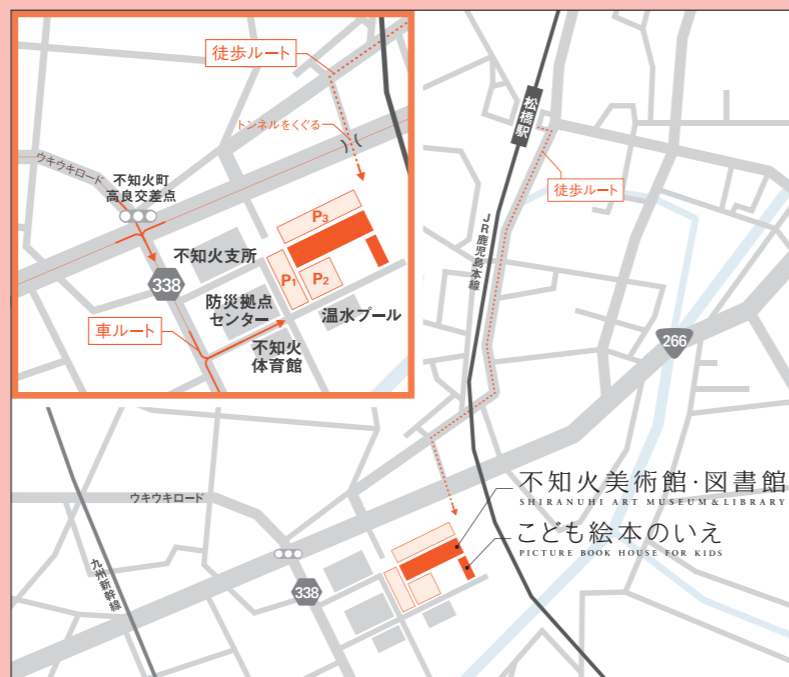

図書館だより

EVENT INFORMATION

2024. 9

不知火美術館・図書館

〒869-0552 宇城市不知火町高良 2352

開館時間：[図書館] 9:00-21:00(年中無休)
[美術館] 9:00-18:00
(土曜日のみ21:00まで/年中無休)

電話番号：[図書館] 0964-32-6211
[美術館] 0964-32-6222

宇城市立図書館 分館

開館時間：10:00-18:00
(月曜日休館/祝日の場合はその翌日)

電話番号：[三角分館] 0964-53-1849
[小川分館] 0964-43-5111
[豊野分館] 0964-45-3205