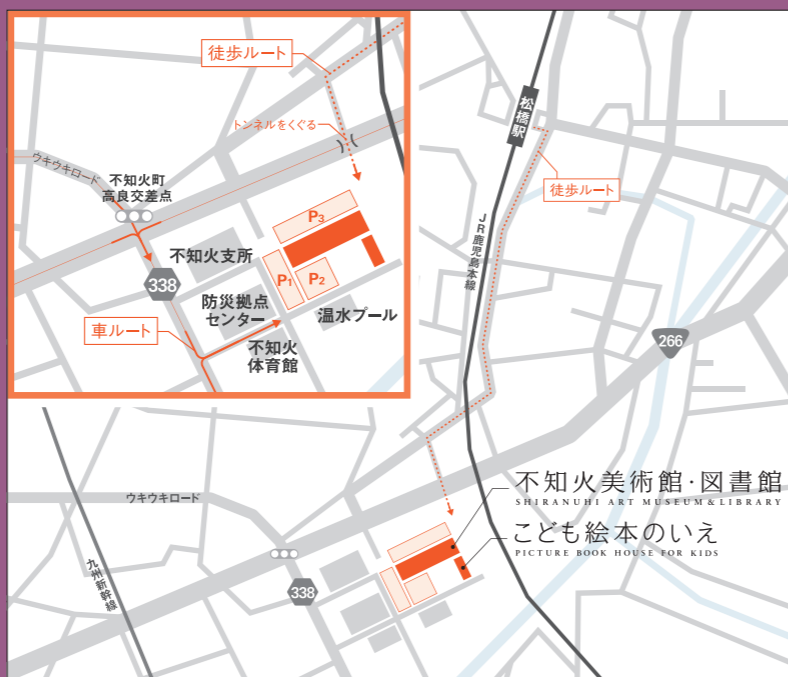

開館時間：10:00-18:00
(月曜日休館/祝日の場合はその翌日)

電話番号：[三角分館] 0964-53-1849
[小川分館] 0964-43-5111
[豊野分館] 0964-45-3205

PICK UP 今月の貸館展示のご案内

設立60周年記念 宇土鶴城写友会写真展

10/1(火)ー6(日) 美術館関連
美術館の開館時間に準ずる

今年創立60周年を迎える宇土鶴城写友会の最後の写真展です。会員10人のおのおのが撮影した「祭り」「スナップ」「風景」「インド撮影旅行の写真」などを展示します。