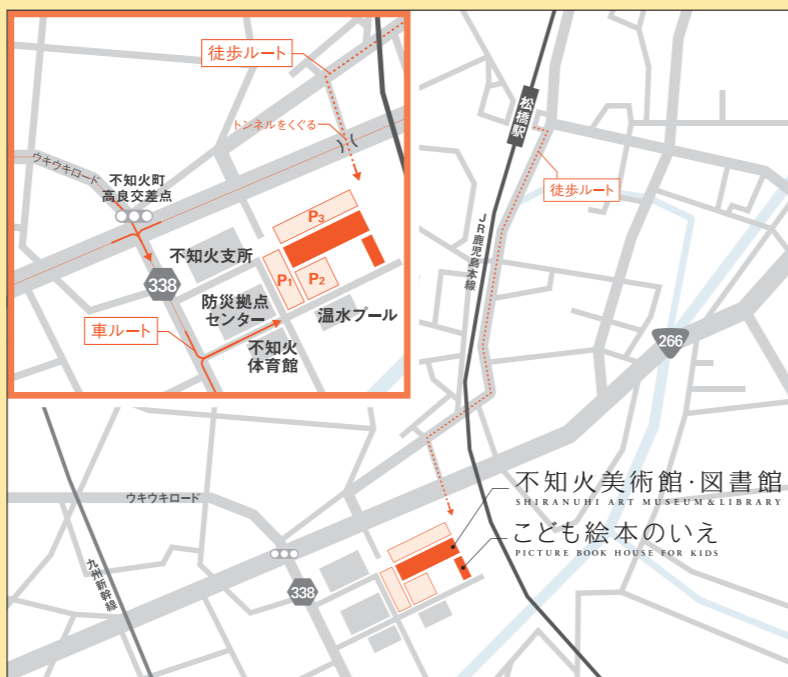

開館時間：10:00-18:00
(月曜日休館/祝日の場合はその翌日)

電話番号：[三角分館] 0964-53-1849
[豊野分館] 0964-45-3205
※小川分館は現在休館中です

PICK UP 春の企画展

海にねむる龍 — 働正がのこしたもの

Tadashi Hataraki and Echoes of Kyushu-ha

場 展示室
料 一般 300円
高大生 200円
中学生以下無料

4/10(木) - 6/10(火) 9:00-18:00 ※土曜は21:00まで